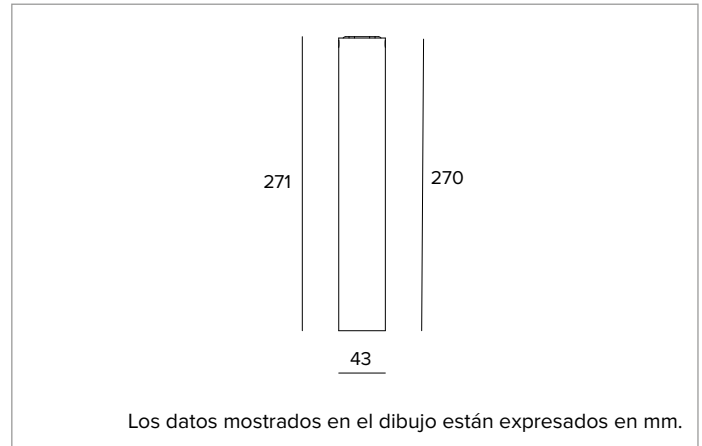

**1T9791EL | LABEL 4 - Plafón****Luminaria a plafón LED para emisión de luz directa alimentada con tensión de red**

	4000K	H(m)	D(m)	E <sub>max</sub> (lx)
	Ra90		42°	
	Fixture Power	7W	1	0.76 1718
	Source Flux	1060lm	2	1.52 430
	Fixture Flux	783lm	3	2.28 191
	Efficacy	105lm/W	4	3.04 107
TS1957	I <sub>max</sub> =1621cd/klm	I <sub>max</sub>	1718cd	5 3.80 69

**LÁMPARA**

LED Chip on Board de alta eficiencia Ra90. 2700K-3500K bajo petición.

**Clase de eficiencia energética:** E**Potencia nominal:** 6,5W**Flujo nominal:** 1060lm**Índice de reproducción cromática:** 90**Rf:** 90**Rg:** 98**CCT nominal:** 4000K**Duración útil (L80/B10):** >50000h tq +25°C**CARACTERÍSTICAS LUMINOTÉCNICAS**

Cuerpo cilíndrico en aluminio mecanizado CNC y recubierto con pintura en polvo.

**Color y acabado:** Negro profundo**Dimensiones:** D=43mm**Peso:** 0,4Kg**Grado de protección:** IP20**CARACTERÍSTICAS ELÉCTRICAS**